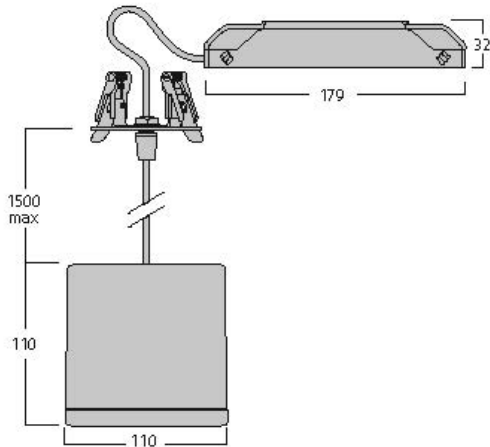

Technical Assets

Dimensions (mm)

Photometrics

Distance [m]	Cone diameter [m]	E10° [lx]	E30° [lx]	Footcandle [fc]
0.5	0.36	1285	803	1285
1.0	0.72	314	193	314
1.5	1.08	136	84	136
2.0	1.44	78	48	78
2.5	1.80	50	31	50
3.0	2.16	34	21	34

Distance [m] Cone diameter [m] Illuminance [lx]
 C0 - C180 (Half beam angle: 39.6°)

Inverto Pend Rmt WW 1-10v Rust

Item No: 3080128

SYLVANIA

General data

Nome do produto	Inverto Pend Rmt WW 1-10v Rust
Tecnologia	LED
Casquilho	N/A
Corpo (Housing)	Aluminium
Montagem	Pendant surface
Environment	Internal
Aplicação geral	Hotelaria
Intervalo de temperatura de funcionamento (°C)	-25°C...+25°C
Performance ambient temperature Tq (°C)	25
ETIM	EC001743
Garantia	5 anos

Lifetime data

Vida útil L70 B50	60000
Vida útil L80 B20	60000
Lifespan L90 B10	56100

Physical data

Proteção IP	IP20
Proteção IK	IK07
Acabamento do difusor	Transparent
Material do difusor	Glass
Comprimento nominal do produto (mm)	110
Largura nominal do produto (mm)	110
Altura nominal do produto (mm)	110
Peso (kg)	1.429

Inverto Pend Rmt WW 1-10v Rust

Item No: 3080128

SYLVANIA

Packaging

Código EAN	8711971801283
Comprimento / altura da embalagem individual (cm)	18.5
Largura da embalagem individual (cm)	29.6
Profundidade da embalagem individual (cm)	11.5
DUN14 (inner)	08711971801283
Unidades por embalagem exterior	1
Comprimento / altura da embalagem exterior (cm)	18.5
Largura da embalagem exterior (cm)	29.6
Profundidade da embalagem exterior (cm)	11.5