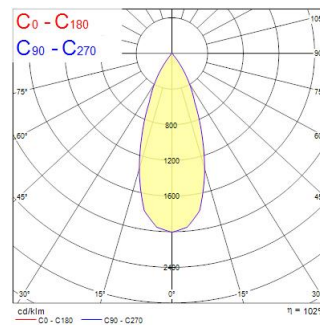

Technical Assets

Dimensions (mm)

Photometrics

Distance [m]	Cone diameter [m]	E10° [lx]	E30° [lx]	Footcandle [fc]
0.5	0.36	1285	803	1285
1.0	0.72	314	193	314
1.5	1.08	136	84	136
2.0	1.44	78	48	78
2.5	1.80	50	31	50
3.0	2.16	34	21	34

Distance [m] Cone diameter [m] Illuminance [lx]
 C0 - C180 (Half beam angle: 39.6°)

Inverto Pend Rmt WW 1-10v Rust

Item No: 3080128

SYLVANIA

General data

Nome do produto	Inverto Pend Rmt WW 1-10v Rust
Tecnologia	LED
Casquilho	N/A
Corpo (Housing)	Aluminium
Montagem	Pendant surface
Environment	Internal
Aplicação geral	Hotelaria
Intervalo de temperatura de funcionamento (°C)	-25°C...+25°C
Performance ambient temperature Tq (°C)	25
ETIM	EC001743
Garantia	5 anos

Optical data

Fluxo luminoso da luminária (lm)	1566
Eficiência (lm/W)	98
LOR (%)	100
Temperatura de cor (K)	3000
Cor da luz	Warm White
CRI	80
Colour Consistency (SDCM)	3
Adjustable chromaticity	Não
Ângulo do feixe (°)	40
Grupo de risco fotobiológico	RG1