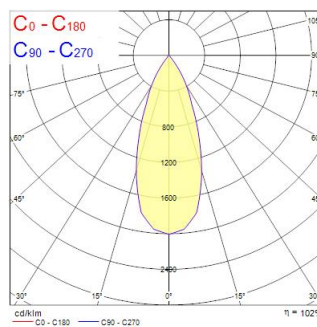

Inverto Surface NW Eb White

Item No: 3081074

SYLVANIA

PROTM

Surface Ceiling mounted luminaire, wire to base with pluggable connection for easy installation, suitable for looping, white coloured aluminium housing, 1,617lm, 16W, 101lm/W, 4000K, 350mA, CRI:80, 40° beam Angle, non-dimmable, IP65, IK07, lifespan: 60,000hrs (L80:B20), 110 x 110 x 162 mm.

Technical Assets

Dimensions (mm)

Photometrics

Inverto Surface NW Eb White

Item No: 3081074

SYLVANIA

General data

Nome do produto	Inverto Surface NW Eb White
Tecnologia	LED
Casquilho	N/A
Corpo (Housing)	Aluminium
Montagem	Ceiling surface mounting
Environment	Internal/External
Aplicação geral	Hotelaria
Intervalo de temperatura de funcionamento (°C)	-25°C...+25°C
Performance ambient temperature Tq (°C)	25
ETIM	EC002892
E-number FI	4579344
Garantia	5 anos

Optical data

Fluxo luminoso da luminária (lm)	1617
Eficiência (lm/W)	101
LOR (%)	100
Temperatura de cor (K)	4000
Cor da luz	Neutral White
CRI	80
Colour Consistency (SDCM)	3
Adjustable chromaticity	Não
Ângulo do feixe (°)	40
Grupo de risco fotobiológico	RG1

Lifetime data

Vida útil L70 B50	60000
Vida útil L80 B20	60000
Lifespan L90 B10	56100

Inverto Surface NW Eb White

Item No: 3081074

SYLVANIA

Physical data

Cor do corpo	RAL 9016 - Traffic white / Bezel
Proteção IP	IP65
Proteção IK	IK07
Acabamento do difusor	Transparent
Material do difusor	Glass
Comprimento nominal do produto (mm)	110
Largura nominal do produto (mm)	110
Altura nominal do produto (mm)	162
Peso (kg)	1.479