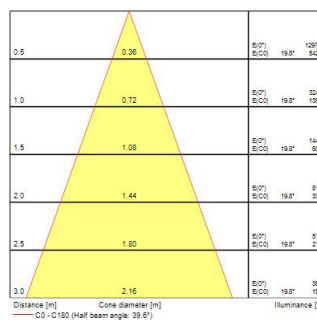

Inverto Surface NW Eb White

Item No: 3081074

SYLVANIA

PROTM

Surface Ceiling mounted luminaire, wire to base with pluggable connection for easy installation, suitable for looping, white coloured aluminium housing, 1,617lm, 16W, 101lm/W, 4000K, 350mA, CRI:80, 40° beam Angle, non-dimmable, IP65, IK07, lifespan: 60,000hrs (L80:B20), 110 x 110 x 162 mm.

Technical Assets

Dimensions (mm)

Photometrics

Inverto Surface NW Eb White

Item No: 3081074

SYLVANIA

General data

Nome do produto	Inverto Surface NW Eb White
Tecnologia	LED
Casquilho	N/A
Corpo (Housing)	Aluminium
Montagem	Ceiling surface mounting
Environment	Internal/External
Aplicação geral	Hotelaria
Intervalo de temperatura de funcionamento (°C)	-25°C...+25°C
Performance ambient temperature Tq (°C)	25
ETIM	EC002892
E-number FI	4579344
Garantia	5 anos

Optical data

Fluxo luminoso da luminária (lm)	1617
Eficiência (lm/W)	101
LOR (%)	100
Temperatura de cor (K)	4000
Cor da luz	Neutral White
CRI	80
Colour Consistency (SDCM)	3
Adjustable chromaticity	Não
Ângulo do feixe (°)	40
Grupo de risco fotobiológico	RG1

Lifetime data

Vida útil L70 B50	60000
Vida útil L80 B20	60000
Lifespan L90 B10	56100

Inverto Surface NW Eb White

Item No: 3081074

SYLVANIA

Physical data

Cor do corpo	RAL 9016 - Traffic white / Bezel
Proteção IP	IP65
Proteção IK	IK07
Acabamento do difusor	Transparent
Material do difusor	Glass
Comprimento nominal do produto (mm)	110
Largura nominal do produto (mm)	110
Altura nominal do produto (mm)	162
Peso (kg)	1.479