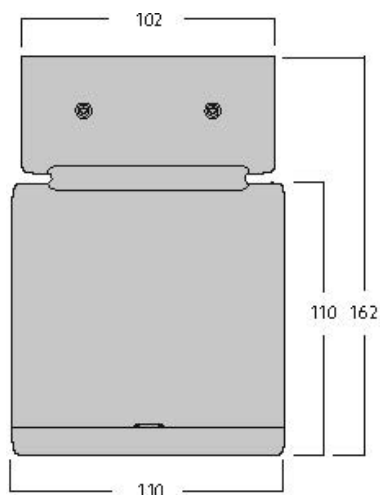

Inverto Surface NW Eb White

Item No: 3081074

SYLVANIA

PROTM

Surface Ceiling mounted luminaire, wire to base with pluggable connection for easy installation, suitable for looping, white coloured aluminium housing, 1,617lm, 16W, 101lm/W, 4000K, 350mA, CRI:80, 40° beam Angle, non-dimmable, IP65, IK07, lifespan: 60,000hrs (L80:B20), 110 x 110 x 162 mm.

Technical Assets

Dimensions (mm)

Photometrics

Inverto Surface NW Eb White

Item No: 3081074

SYLVANIA

General data

Nome do produto	Inverto Surface NW Eb White
Tecnologia	LED
Casquilho	N/A
Corpo (Housing)	Aluminium
Montagem	Ceiling surface mounting
Environment	Internal/External
Aplicação geral	Hotelaria
Intervalo de temperatura de funcionamento (°C)	-25°C...+25°C
Performance ambient temperature Tq (°C)	25
ETIM	EC002892
E-number FI	4579344
Garantia	5 anos

Lifetime data

Vida útil L70 B50	60000
Vida útil L80 B20	60000
Lifespan L90 B10	56100

Inverto Surface NW Eb White

Item No: 3081074

SYLVANIA

Physical data

Cor do corpo	RAL 9016 - Traffic white / Bezel
Proteção IP	IP65
Proteção IK	IK07
Acabamento do difusor	Transparent
Material do difusor	Glass
Comprimento nominal do produto (mm)	110
Largura nominal do produto (mm)	110
Altura nominal do produto (mm)	162
Peso (kg)	1.479

Packaging

Código EAN	8711971810742
Comprimento / altura da embalagem individual (cm)	18.5
Largura da embalagem individual (cm)	24.5
Profundidade da embalagem individual (cm)	11.5
DUN14 (inner)	08711971810742
Unidades por embalagem exterior	1
Comprimento / altura da embalagem exterior (cm)	18.5
Largura da embalagem exterior (cm)	24.5
Profundidade da embalagem exterior (cm)	11.5