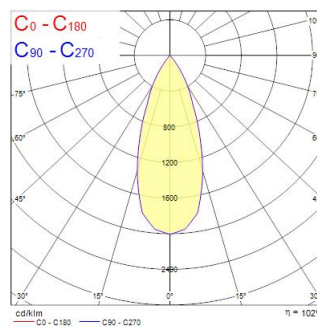

Inverto Surface NW Eb Silver

Item No: 3081075

SYLVANIA

PROTM

Surface Ceiling mounted luminaire, wire to base with pluggable connection for easy installation, suitable for looping, silver coloured aluminium housing, 1,617lm, 16W, 101lm/W, 4000K, 350mA , CRI:80, 40° beam Angle, non-dimmable, IP65, IK07, lifespan: 60,000hrs (L80:B20), 110 x 110 x 162 mm.

Technical Assets

Dimensions (mm)

Photometrics

Inverto Surface NW Eb Silver

Item No: 3081075

SYLVANIA

General data

Nome do produto	Inverto Surface NW Eb Silver
Tecnologia	LED
Casquilho	N/A
Corpo (Housing)	Aluminium
Montagem	Ceiling surface mounting
Environment	Internal/External
Aplicação geral	Hotelaria
Intervalo de temperatura de funcionamento (°C)	-25°C...+25°C
Performance ambient temperature Tq (°C)	25
ETIM	EC002892
E-number FI	4579345
Garantia	5 anos

Optical data

Fluxo luminoso da luminária (lm)	1617
Eficiência (lm/W)	101
LOR (%)	100
Temperatura de cor (K)	4000
Cor da luz	Neutral White
CRI	80
Colour Consistency (SDCM)	3
Adjustable chromaticity	Não
Ângulo do feixe (°)	40
Grupo de risco fotobiológico	RG1

Lifetime data

Vida útil L70 B50	60000
Vida útil L80 B20	60000
Lifespan L90 B10	56100

Inverto Surface NW Eb Silver

Item No: 3081075

SYLVANIA

Physical data

Cor do corpo	RAL 9022 - Pearl light grey
Proteção IP	IP65
Proteção IK	IK07
Acabamento do difusor	Transparent
Material do difusor	Glass
Comprimento nominal do produto (mm)	110
Largura nominal do produto (mm)	110
Altura nominal do produto (mm)	162
Peso (kg)	1.479