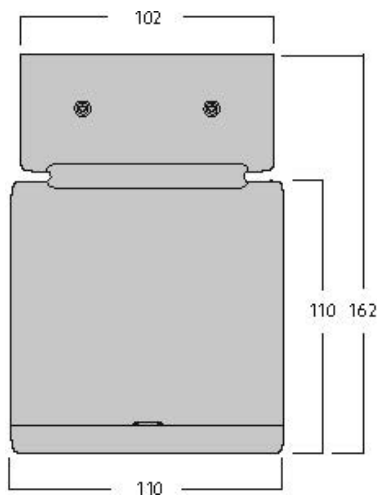

Inverto Surface NW Eb Silver

Item No: 3081075

SYLVANIA

PROTM

Surface Ceiling mounted luminaire, wire to base with pluggable connection for easy installation, suitable for looping, silver coloured aluminium housing, 1,617lm, 16W, 101lm/W, 4000K, 350mA , CRI:80, 40° beam Angle, non-dimmable, IP65, IK07, lifespan: 60,000hrs (L80:B20), 110 x 110 x 162 mm.

Technical Assets

Dimensions (mm)

Photometrics

Inverto Surface NW Eb Silver

Item No: 3081075

SYLVANIA

General data

Nome do produto	Inverto Surface NW Eb Silver
Tecnologia	LED
Casquilho	N/A
Corpo (Housing)	Aluminium
Montagem	Ceiling surface mounting
Environment	Internal/External
Aplicação geral	Hotelaria
Intervalo de temperatura de funcionamento (°C)	-25°C...+25°C
Performance ambient temperature Tq (°C)	25
ETIM	EC002892
E-number FI	4579345
Garantia	5 anos

Lifetime data

Vida útil L70 B50	60000
Vida útil L80 B20	60000
Lifespan L90 B10	56100

Inverto Surface NW Eb Silver

Item No: 3081075

SYLVANIA

Physical data

Cor do corpo	RAL 9022 - Pearl light grey
Proteção IP	IP65
Proteção IK	IK07
Acabamento do difusor	Transparent
Material do difusor	Glass
Comprimento nominal do produto (mm)	110
Largura nominal do produto (mm)	110
Altura nominal do produto (mm)	162
Peso (kg)	1.479

Packaging

Código EAN	8711971810759
Comprimento / altura da embalagem individual (cm)	18.5
Largura da embalagem individual (cm)	24.5
Profundidade da embalagem individual (cm)	11.5
DUN14 (inner)	08711971810759
Unidades por embalagem exterior	1
Comprimento / altura da embalagem exterior (cm)	18.5
Largura da embalagem exterior (cm)	24.5
Profundidade da embalagem exterior (cm)	11.5