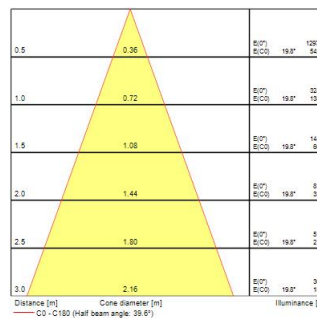

Technical Assets

Dimensions (mm)

Photometrics

Inverto Surface NW Eb Silver

Item No: 3081075

SYLVANIA

General data

Nome do produto	Inverto Surface NW Eb Silver
Tecnologia	LED
Casquilho	N/A
Corpo (Housing)	Aluminium
Montagem	Ceiling surface mounting
Environment	Internal/External
Aplicação geral	Hotelaria
Intervalo de temperatura de funcionamento (°C)	-25°C...+25°C
Performance ambient temperature Tq (°C)	25
ETIM	EC002892
E-number FI	4579345
Garantia	5 anos

Optical data

Fluxo luminoso da luminária (lm)	1617
Eficiência (lm/W)	101
LOR (%)	100
Temperatura de cor (K)	4000
Cor da luz	Neutral White
CRI	80
Colour Consistency (SDCM)	3
Adjustable chromaticity	Não
Ângulo do feixe (°)	40
Grupo de risco fotobiológico	RG1

Lifetime data

Vida útil L70 B50	60000
Vida útil L80 B20	60000
Lifespan L90 B10	56100

Inverto Surface NW Eb Silver

Item No: 3081075

SYLVANIA

Physical data

Cor do corpo	RAL 9022 - Pearl light grey
Proteção IP	IP65
Proteção IK	IK07
Acabamento do difusor	Transparent
Material do difusor	Glass
Comprimento nominal do produto (mm)	110
Largura nominal do produto (mm)	110
Altura nominal do produto (mm)	162
Peso (kg)	1.479