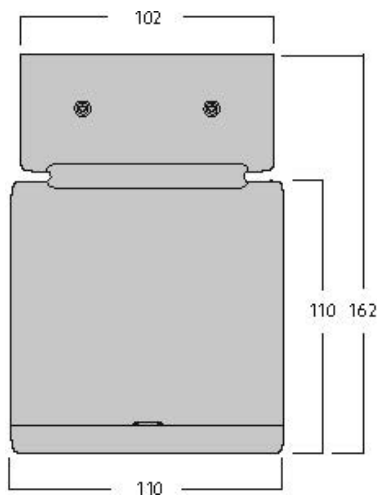

# Inverto Surface WW Eb White

Item No: 3081134

**SYLVANIA**

**PRO**<sup>TM</sup>

Surface Ceiling mounted luminaire, wire to base with pluggable connection for easy installation, suitable for looping, white coloured aluminium housing, 1,566lm, 16W, 98lm/W, 3000K, 350mA, CRI:80, 40° beam Angle, non-dimmable, IP65, IK07, lifespan: 60,000hrs (L80:B20), 110 x 110 x 162 mm.

### Dimensions (mm)

## Physical data

Cor do corpo	RAL 9016 - Traffic white / Bezel
Proteção IP	IP65
Proteção IK	IK07
Acabamento do difusor	Transparent
Material do difusor	Glass
Comprimento nominal do produto (mm)	110
Largura nominal do produto (mm)	110
Altura nominal do produto (mm)	162
Peso (kg)	1.479

## Packaging

Código EAN	8711971811343
Comprimento / altura da embalagem individual (cm)	18.5
Largura da embalagem individual (cm)	24.5
Profundidade da embalagem individual (cm)	11.5
DUN14 (inner)	08711971811343
Unidades por embalagem exterior	1
Comprimento / altura da embalagem exterior (cm)	18.5
Largura da embalagem exterior (cm)	24.5
Profundidade da embalagem exterior (cm)	11.5