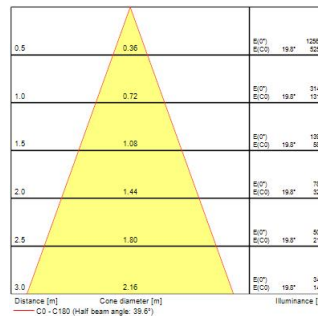

Photometrics