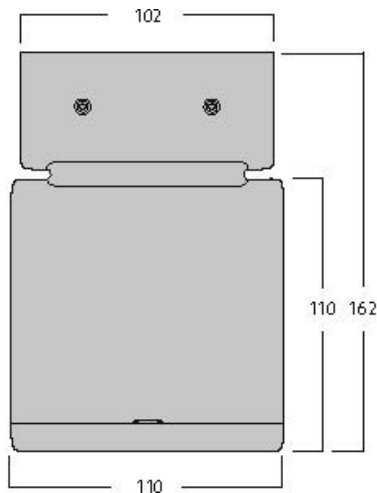

# Inverto Surface WW Eb Rust

Item No: 3081136

**SYLVANIA**

**PRO**<sup>TM</sup>

Surface Ceiling mounted luminaire, wire to base with pluggable connection for easy installation, suitable for looping, rust coloured aluminium housing, 1,566lm, 16W, 98lm/W , 3000K, 350mA , CRI:80, 40° beam Angle, non-dimmable, IP65, IK07, lifespan: 60,000hrs (L80:B20), 110 x 110 x 162 mm.

### Dimensions (mm)

## Physical data

Proteção IP	IP65
Proteção IK	IK07
Acabamento do difusor	Transparent
Material do difusor	Glass
Comprimento nominal do produto (mm)	110
Largura nominal do produto (mm)	110
Altura nominal do produto (mm)	162
Peso (kg)	1.479

## Packaging

Código EAN	8711971811367
Comprimento / altura da embalagem individual (cm)	18.5
Largura da embalagem individual (cm)	24.5
Profundidade da embalagem individual (cm)	11.5
DUN14 (inner)	08711971811367
Unidades por embalagem exterior	1
Comprimento / altura da embalagem exterior (cm)	18.5
Largura da embalagem exterior (cm)	24.5
Profundidade da embalagem exterior (cm)	11.5