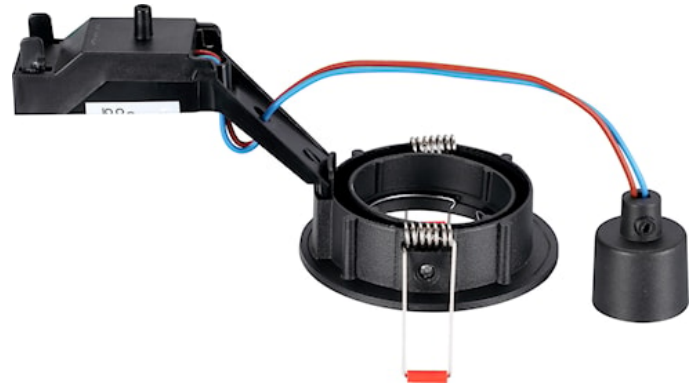

INSET TREND 75 SW BLK EX-LMP

Item No: 3084101

SYLVANIA

PROTM

75mm cut out. 2 x 30° Tilt. Round bezel.

Technical Assets

Dimensions (mm)

Photometrics

INSET TREND 75 SW BLK EX-LMP

Item No: 3084101

SYLVANIA

General data

Nome do produto	INSET TREND 75 SW BLK EX-LMP
Tecnologia	Non - Electrical Device
Type of accessory	Other
Corpo (Housing)	Aluminium
Montagem	Ceiling recessed mounting
Detetor de presença incorporado	NONE
Environment	Indoor
Aplicação geral	Hotelaria, Residencial & Consumer
ETIM	N/A
E-number FI	4225700
Garantia	3 years

Optical data

LOR (%)	Dependent on lamp
Variação da cor (SDCM)	N/A
Adjustable chromaticity	Não
Grupo de risco fotobiológico	Not applicable

Electrical data

Tensão de alimentação do produto – mín. (V)	220
Tensão de alimentação do produto – máx. (V)	240
Classe de proteção elétrica	Class II

Physical data

Cor do corpo	RAL 9004 - Signal black
Proteção IP	IP23/20
Proteção IK	IK02
Acabamento do difusor	Other
Altura nominal do produto (mm)	85
Nominal Product Diameter (mm)	83
Peso (kg)	0.25
Recessed Depth (mm)	100