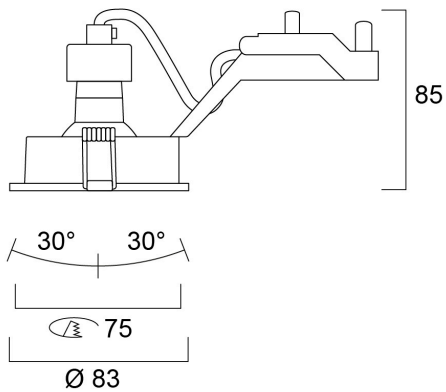

INSET TREND 75 SW BLK EX-LMP

Item No: 3084101

SYLVANIA

PROTM

75mm cut out. 2 x 30° Tilt. Round bezel.

Technical Assets

Dimensions (mm)

Photometrics

Optical data

LOR (%)	Dependent on lamp
Variação da cor (SDCM)	N/A
Adjustable chromaticity	Não
Grupo de risco fotobiológico	Not applicable

Electrical data

Tensão de alimentação do produto – mín. (V)	220
Tensão de alimentação do produto – máx. (V)	240
Classe de proteção elétrica	Class II

Physical data

Cor do corpo	RAL 9004 - Signal black
Proteção IP	IP23/20
Proteção IK	IK02
Acabamento do difusor	Other
Altura nominal do produto (mm)	85
Nominal Product Diameter (mm)	83
Peso (kg)	0.25
Recessed Depth (mm)	100

Packaging

Código EAN	8711971841012
Comprimento / altura da embalagem individual (cm)	13.3
Largura da embalagem individual (cm)	10.1
Profundidade da embalagem individual (cm)	7.0
DUN14 (inner)	08711971841012
Unidades por embalagem exterior	30
Comprimento / altura da embalagem exterior (cm)	53.0
Largura da embalagem exterior (cm)	28.0
Profundidade da embalagem exterior (cm)	23.0