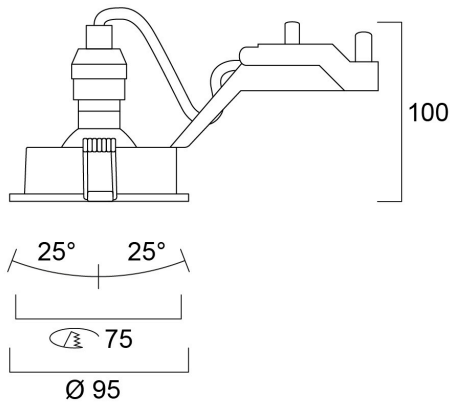

# INSET TREND SW IP44 OUTD AN EX LMP

Item No: 3099390

**SYLVANIA**

**PRO**<sup>TM</sup>

75mm cut out. 2 x 25° Tilt. Round bezel.

### Dimensions (mm)

## Physical data

Cor do corpo	Anthracite
Proteção IP	IP44/20
Proteção IK	IK02
Comprimento nominal do produto (mm)	95
Largura nominal do produto (mm)	95
Altura nominal do produto (mm)	100
Peso (kg)	0.177
Recessed Depth (mm)	100

## Packaging

Código EAN	8711971993902
Comprimento / altura da embalagem individual (cm)	13.11
Largura da embalagem individual (cm)	10.09
Profundidade da embalagem individual (cm)	8.48
DUN14 (inner)	18711971993909
Unidades por embalagem exterior	30
Comprimento / altura da embalagem exterior (cm)	28.8
Largura da embalagem exterior (cm)	28.7
Profundidade da embalagem exterior (cm)	53.0