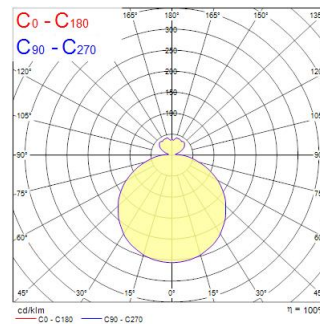

### Dimensions (mm)

### Photometrics

Distance [m]	Cone diameter [m]	Beam diameter [m]	Beam diameter [ft]	Illuminance [lx]
0.5	1.71	0.57	1.87	1286
1.0	3.42	1.14	3.74	317
1.5	5.13	1.71	5.61	141
2.0	6.85	2.28	7.48	79
2.5	8.56	2.85	9.35	51
3.0	10.27	3.42	11.22	38

Distance [m] Cone diameter [m] Illuminance [lx]  
C0 - C180 (Half beam angle: 119.4°)

### Physical data

Cor do corpo	White
Proteção IP	IP65
Proteção IK	IK10
Altura nominal do produto (mm)	90
Nominal Product Diameter (mm)	400
Max. Lamp Diameter (mm) - D	400
Peso (kg)	1.1