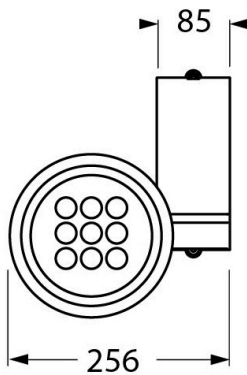

Technical Assets

Dimensions (mm)

Photometrics

Distance [m]	Cone diameter [m]	Beam diameter [m]	Beam angle [°]	Luminance [cd/m²]
0.5	0.08	Ø107	4.8°	15385 9183
1.0	0.16	Ø107	4.8°	4595 2248
1.5	0.24	Ø107	4.8°	2043 1018
2.0	0.31	Ø107	4.8°	1142 579
2.5	0.39	Ø107	4.8°	735 357
3.0	0.47	Ø107	4.8°	517 250

Distance [m] Cone diameter [m] Luminance [cd/m²]
C0 - C180 (Half beam angle: 9.0°)

ANGLER/ROUND3 1681LM NAR LED 4K AL

Item No: 4070208

Concord

General data

Nome do produto	ANGLER/ROUND3 1681LM NAR LED 4K AL
Tecnologia	LED
Corpo (Housing)	Aluminium
Montagem	Wall surface mounted, Ground mounted
Environment	External
Aplicação geral	Escritórios, Hotelaria, Logistics & Industry, Retail, Educação, Residential & Consumer, Museums & Galleries
Intervalo de temperatura de funcionamento (°C)	-20°C...+35°C
ETIM	EC001744
Garantia	5 anos

Electrical data

Classe de proteção elétrica	Classe I
Regulável	No
Frequência nominal (Hz)	50/60Hz

Lifetime data

Lifespan L80 B10	50000
------------------	-------

Physical data

Cor do corpo	RAL 9007 - Aluminium grey
Proteção IP	IP65
Proteção IK	IK07
Comprimento nominal do produto (mm)	189
Peso (kg)	4.6

Packaging

Código EAN	5026524702089
Comprimento / altura da embalagem individual (cm)	29.5
Largura da embalagem individual (cm)	22.5
Profundidade da embalagem individual (cm)	18.5
DUN14 (inner)	05026524702089
Unidades por embalagem exterior	1
Comprimento / altura da embalagem exterior (cm)	29.5
Largura da embalagem exterior (cm)	22.5
Profundidade da embalagem exterior (cm)	18.5