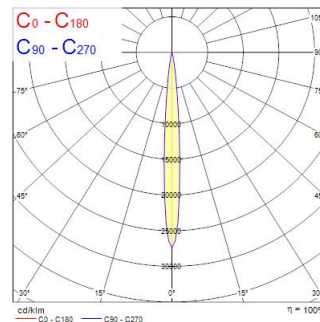

Technical Assets

Dimensions (mm)

Photometrics

Distance [m]	Cone diameter [m]	Beam diameter [m]	Beam angle [°]	Luminance [cd/m²]
0.5	0.08	Ø107	4.8°	15385 9183
1.0	0.16	Ø107	4.8°	4595 2248
1.5	0.24	Ø107	4.8°	2043 1018
2.0	0.31	Ø107	4.8°	1142 579
2.5	0.39	Ø107	4.8°	735 357
3.0	0.47	Ø107	4.8°	517 250

Distance [m] Cone diameter [m] Luminance [cd/m²]
C0 - C180 (Half beam angle: 9.0°)

ANGLER/ROUND3 1681LM NAR LED 4K AL

Item No: 4070208

Concord

General data

Nome do produto	ANGLER/ROUND3 1681LM NAR LED 4K AL
Tecnologia	LED
Corpo (Housing)	Aluminium
Montagem	Wall surface mounted, Ground mounted
Environment	External
Aplicação geral	Escritórios, Hotelaria, Logistics & Industry, Retail, Educação, Residential & Consumer, Museums & Galleries
Intervalo de temperatura de funcionamento (°C)	-20°C...+35°C
ETIM	EC001744
Garantia	5 anos

Optical data

Fluxo luminoso da luminária (lm)	1681
Eficiência (lm/W)	75
LOR (%)	100
Temperatura de cor (K)	4000
Cor da luz	Neutral White
CRI	80
Colour Consistency (SDCM)	3
Ângulo do feixe (°)	9
Grupo de risco fotobiológico	RG2

Electrical data

Classe de proteção elétrica	Classe I
Regulável	No
Frequência nominal (Hz)	50/60Hz

Lifetime data

Lifespan L80 B10	50000
------------------	-------

Physical data

Cor do corpo	RAL 9007 - Aluminium grey
Proteção IP	IP65
Proteção IK	IK07
Comprimento nominal do produto (mm)	189
Peso (kg)	4.6