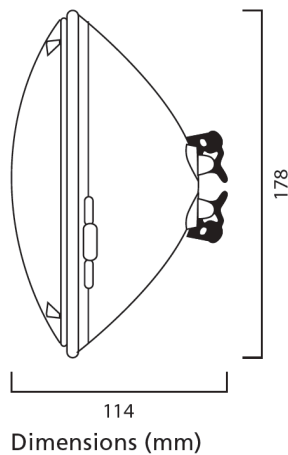

PAR56 12V 300W Swimming Pool

Item No: 9061532

SYLVANIA

PAR56 incandescent lamp for Swimming Pools, fountains. Wide beam angle.

Technical Assets

Dimensions (mm)

Photometrics

General data

Max. Lamp Diameter (mm) - D	178
-----------------------------	-----

Peso (kg)	0.525
-----------	-------

Packaging

Código EAN	5410288615325
------------	---------------

Comprimento / altura da embalagem individual (cm)	15.0
---	------

Largura da embalagem individual (cm)	15.0
--------------------------------------	------

Profundidade da embalagem individual (cm)	14.4
---	------

DUN14 (inner)	15410288615322
---------------	----------------

Unidades por embalagem exterior	12
---------------------------------	----

Comprimento / altura da embalagem exterior (cm)	60.9
---	------

Largura da embalagem exterior (cm)	47.1
------------------------------------	------