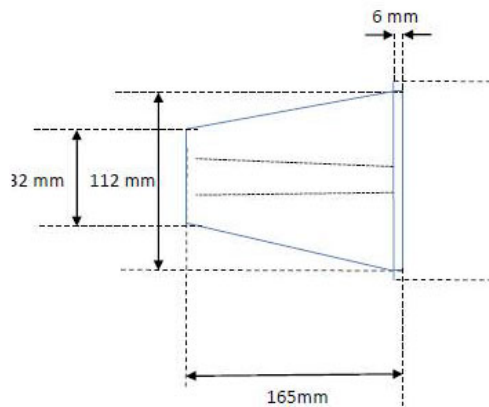

# SYLSAFE IP65 ARROW DOWN SIGN

Item No: 9154091

Concord

Arrow Down Sign accessory for maintained SylSafe LED IP65 (EC standard). HxLxW= 165x351x112mm.

### Dimensions (mm)

### Physical data

Comprimento nominal do produto (mm)	351
Largura nominal do produto (mm)	112
Altura nominal do produto (mm)	165
Peso (kg)	0.9

## Packaging

Comprimento / altura da embalagem individual (cm)	34.7
Largura da embalagem individual (cm)	10.5
Profundidade da embalagem individual (cm)	21.5
Unidades por embalagem exterior	1
Comprimento / altura da embalagem exterior (cm)	34.7
Largura da embalagem exterior (cm)	10.5
Profundidade da embalagem exterior (cm)	21.5