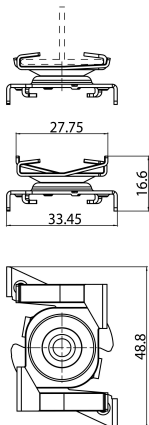

OneTrack Fast T-Bar Bracket White s-9000/119-tb-w

Item No: 9200770

SYLVANIA

PROTM

CE UK
CA

OneTrack accessory, bracket for fixing the track to the T-bar, in painted steel. Recommended distance between clamps: 750 mm. Fmax clamp: 50N. Please verify the Fmax of the T-bar declared by manufacturer. White.

Technical Assets

Dimensions (mm)

Photometrics

OneTrack Fast T-Bar Bracket White s-9000/119-tb-w

Item No: 9200770

SYLVANIA

General data

Nome do produto	OneTrack Fast T-Bar Bracket White s-9000/119-tb-w
Tecnologia	Non - Electrical Device
Tipo de acessório	Montagem
Type of accessory	Fixing clamp / bracket
Corpo (Housing)	Steel
Montagem	Suspended
Aplicação geral	Museums & Galleries, Escritórios
ETIM	EC002557
Garantia	5 anos

Physical data

Cor do corpo	White
Comprimento nominal do produto (mm)	48.8
Largura nominal do produto (mm)	33.4
Altura nominal do produto (mm)	16.6
Peso (kg)	0.016

Packaging

Código EAN	4012289007706
Comprimento / altura da embalagem individual (cm)	8.0
Largura da embalagem individual (cm)	4.2
Profundidade da embalagem individual (cm)	5.4
Unidades por embalagem exterior	1
Comprimento / altura da embalagem exterior (cm)	8.0
Largura da embalagem exterior (cm)	4.2
Profundidade da embalagem exterior (cm)	5.4