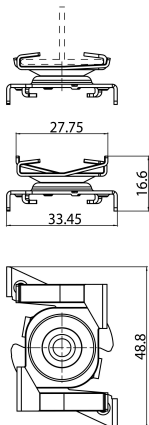

# OneTrack Fast T-Bar Bracket Black s-9000/119-tb-b

Item No: 9200771

**SYLVANIA**

**PRO**<sup>TM</sup>

CE UK  
CA

OneTrack accessory, bracket for fixing the track to the T-bar, in painted steel. Recommended distance between clamps: 750 mm. Fmax clamp: 50N. Please verify the Fmax of the T-bar declared by manufacturer. Black.

### Dimensions (mm)

## Physical data

Cor do corpo	Black
Comprimento nominal do produto (mm)	48.8
Largura nominal do produto (mm)	33.4
Altura nominal do produto (mm)	16.6
Peso (kg)	0.016

## Packaging

Código EAN	4012289007713
Comprimento / altura da embalagem individual (cm)	8.0
Largura da embalagem individual (cm)	4.2
Profundidade da embalagem individual (cm)	5.4
Unidades por embalagem exterior	1
Comprimento / altura da embalagem exterior (cm)	8.0
Largura da embalagem exterior (cm)	4.2
Profundidade da embalagem exterior (cm)	5.4