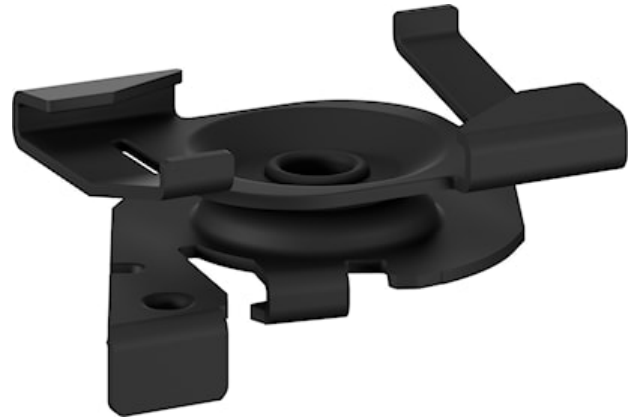

# OneTrack Fast T-Bar Bracket Black s-9000/119-tb-b

Item No: 9200771

**SYLVANIA**

**PRO**<sup>TM</sup>

CE UK  
CA

OneTrack accessory, bracket for fixing the track to the T-bar, in painted steel. Recommended distance between clamps: 750 mm. Fmax clamp: 50N. Please verify the Fmax of the T-bar declared by manufacturer. Black.

# OneTrack Fast T-Bar Bracket Black s-9000/119-tb-b

Item No: 9200771

**SYLVANIA**

## General data

Nome do produto	OneTrack Fast T-Bar Bracket Black s-9000/119-tb-b
Tecnologia	Non - Electrical Device
Tipo de acessório	Montagem
Type of accessory	Fixing clamp / bracket
Corpo (Housing)	Steel
Montagem	Suspended
Aplicação geral	Museums & Galleries, Escritórios
ETIM	EC002557
Garantia	5 anos

## Physical data

Cor do corpo	Black
Comprimento nominal do produto (mm)	48.8
Largura nominal do produto (mm)	33.4
Altura nominal do produto (mm)	16.6
Peso (kg)	0.016