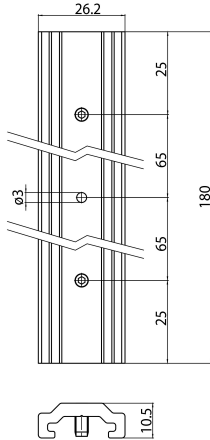

OneTrack Long Sph Susp Bracket Wht s-9000/332-sv-w

Item No: 9200789

OneTrack accessory, long Pendant bracket for suspensions (to be used with spherical end steel wire), in aluminum. White.

Technical Assets

Dimensions (mm)

Photometrics

OneTrack Long Sph Susp Bracket Wht s-9000/332-sv-w

Item No: 9200789

SYLVANIA

General data

Nome do produto	OneTrack Long Sph Susp Bracket Wht s-9000/332-sv-w
Tecnologia	Non - Electrical Device
Tipo de acessório	Montagem
Type of accessory	Pendant bracket
Corpo (Housing)	Aluminium
Montagem	Suspended
Aplicação geral	Museums & Galleries, Escritórios
ETIM	EC002557
Garantia	5 anos

Physical data

Cor do corpo	White
Comprimento nominal do produto (mm)	180
Largura nominal do produto (mm)	26.2
Altura nominal do produto (mm)	10.5
Peso (kg)	0.066

Packaging

Código EAN	4012289007898
Comprimento / altura da embalagem individual (cm)	3.9
Largura da embalagem individual (cm)	3.1
Profundidade da embalagem individual (cm)	2.5
Unidades por embalagem exterior	1
Comprimento / altura da embalagem exterior (cm)	3.9
Largura da embalagem exterior (cm)	3.1
Profundidade da embalagem exterior (cm)	2.5