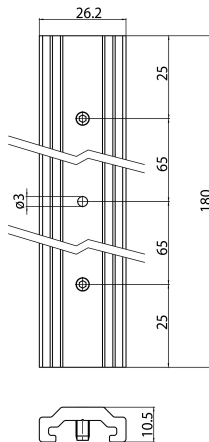

OneTrack Long Sph Susp Bracket Blk s-9000/332-sv-b

Item No: 9200790

SYLVANIA

PROTM

CE UK CA

OneTrack accessory, long Pendant bracket for suspensions (to be used with spherical end steel wire), in aluminum. Black.

Technical Assets

Dimensions (mm)

Photometrics

OneTrack Long Sph Susp Bracket Blk s-9000/332-sv-b

Item No: 9200790

SYLVANIA

General data

Nome do produto	OneTrack Long Sph Susp Bracket Blk s-9000/332-sv-b
Tecnologia	Non - Electrical Device
Tipo de acessório	Montagem
Type of accessory	Pendant bracket
Corpo (Housing)	Aluminium
Montagem	Suspended
Aplicação geral	Museums & Galleries, Escritórios
ETIM	EC002557
Garantia	5 anos

Physical data

Cor do corpo	Black
Comprimento nominal do produto (mm)	180
Largura nominal do produto (mm)	26.2
Altura nominal do produto (mm)	10.5
Peso (kg)	0.066

Packaging

Código EAN	4012289007904
Comprimento / altura da embalagem individual (cm)	3.9
Largura da embalagem individual (cm)	3.1
Profundidade da embalagem individual (cm)	2.5
Unidades por embalagem exterior	1
Comprimento / altura da embalagem exterior (cm)	3.9
Largura da embalagem exterior (cm)	3.1
Profundidade da embalagem exterior (cm)	2.5