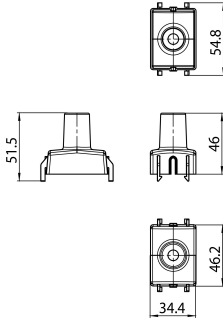

OneTrack Plastic Cover For Clamp Black s-9000/5-b

Item No: 9200811

OneTrack accessory, plastic cover for clamp. Black.

Technical Assets

Dimensions (mm)

Photometrics

OneTrack Plastic Cover For Clamp Black s-9000/5-b

Item No: 9200811

SYLVANIA

General data

Nome do produto	OneTrack Plastic Cover For Clamp Black s-9000/5-b
Tecnologia	Non - Electrical Device
Tipo de acessório	Montagem
Type of accessory	Cover
Corpo (Housing)	PC Polycarbonate
Montagem	Other
Aplicação geral	Museums & Galleries, Escritórios
ETIM	EC002557
Garantia	5 anos

Physical data

Cor do corpo	Black
Comprimento nominal do produto (mm)	54.8
Largura nominal do produto (mm)	34.4
Altura nominal do produto (mm)	51.5
Peso (kg)	0.006

Packaging

Código EAN	4012289008116
Comprimento / altura da embalagem individual (cm)	3.9
Largura da embalagem individual (cm)	3.0
Profundidade da embalagem individual (cm)	2.53
Unidades por embalagem exterior	4
Comprimento / altura da embalagem exterior (cm)	3.9
Largura da embalagem exterior (cm)	3.0
Profundidade da embalagem exterior (cm)	2.53