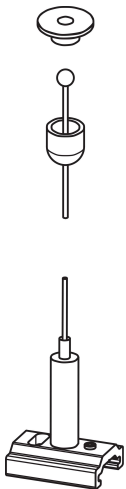

OneTrack 3m Suspension Kit8 Alu 9000-kit8-3

Item No: 9200856

SYLVANIA

PROTM

CE UK
CA

OneTrack accessory, complete suspension kit including: Roundceiling head, steel cable (diameter 1.5mm - length 3m) with spherical end, Short Pendant bracket with countersunk hole for suspension with automatic gripper. KIT 8.

Technical Assets

Dimensions (mm)

Photometrics

OneTrack 3m Suspension Kit8 Alu 9000-kit8-3

Item No: 9200856

SYLVANIA

General data

Nome do produto	OneTrack 3m Suspension Kit8 Alu 9000-kit8-3
Tecnologia	Non - Electrical Device
Tipo de acessório	Montagem
Type of accessory	Suspension kit
Corpo (Housing)	Stainless steel, Aluminium, Metal/plastic
Montagem	Suspended
Aplicação geral	Museums & Galleries, Escritórios
ETIM	EC002557
Garantia	5 anos

Physical data

Cor do corpo	Silver
Comprimento nominal do produto (mm)	3000
Peso (kg)	0.076

Packaging

Código EAN	4012289008567
Comprimento / altura da embalagem individual (cm)	20.0
Largura da embalagem individual (cm)	17.5
Profundidade da embalagem individual (cm)	2.0
Unidades por embalagem exterior	1
Comprimento / altura da embalagem exterior (cm)	20.0
Largura da embalagem exterior (cm)	17.5
Profundidade da embalagem exterior (cm)	2.0