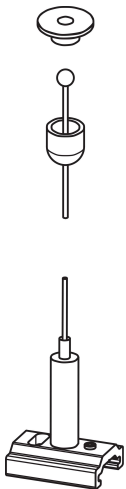

# OneTrack 5m Suspension Kit8 Alu 9000-kit8-5

Item No: 9200857

**SYLVANIA**

**PRO**<sup>TM</sup>

CE UK  
CA

OneTrack accessory, complete suspension kit including: Roundceiling head, steel cable (diameter 1.5mm - length 5m) with spherical end, Short Pendant bracket with countersunk hole for suspension with automatic gripper. KIT 8.

### Dimensions (mm)

## Physical data

Cor do corpo	Silver
Comprimento nominal do produto (mm)	5000
Peso (kg)	0.095

## Packaging

Código EAN	4012289008574
Comprimento / altura da embalagem individual (cm)	20.0
Largura da embalagem individual (cm)	17.5
Profundidade da embalagem individual (cm)	2.0
Unidades por embalagem exterior	1
Comprimento / altura da embalagem exterior (cm)	20.0
Largura da embalagem exterior (cm)	17.5
Profundidade da embalagem exterior (cm)	2.0