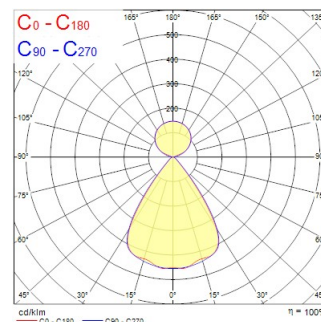

### Dimensions (mm)

### Photometrics

Distance [m]	Cone diameter [m]	Beam diameter [m]	Illuminance [lx]
0.5	0.73	0.71	9000
			5071 5190 36.1° 3500 35.2° 280
1.0	1.46	1.42	2215
			5071 5190 36.1° 842 35.2° 671
1.5	2.19	2.12	1074
			5071 5190 36.1° 288 35.2° 236
2.0	2.92	2.83	604
			5071 5190 36.1° 181 35.2° 146
2.5	3.65	3.54	387
			5071 5190 36.1° 133 35.2° 107
3.0	4.38	4.25	298
			5071 5190 36.1° 71 35.2° 56

Distance [m]    Cone diameter [m]    Beam diameter [m]    Illuminance [lx]

— C0 - C180 (Half beam angle: 70.6°)    — C90 - C270 (Half beam angle: 72.2°)