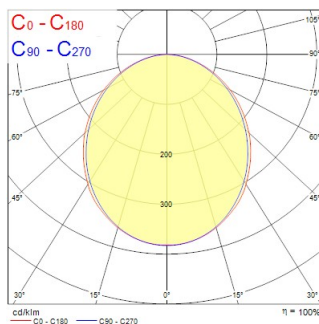

### Dimensions (mm)

### Photometrics

Distance [m]	Cone diameter [m]	Beam diameter [m]	Illuminance [lx]
0.5	1.23 1.31	0.71 0.74	4432 3911
1.0	2.45 2.62	1.42 1.48	1108 981
1.5	3.68 3.92	2.13 2.22	482 428
2.0	4.90 5.23	2.84 3.02	277 246
2.5	6.13 6.54	3.55 3.76	177 158
3.0	7.36 7.85	4.26 4.51	123 110

Distance [m]    Cone diameter [m]    Beam diameter [m]    Illuminance [lx]

— C0 - C180 (Half beam angle: 105.2°)  
— C90 - C270 (Half beam angle: 101.6°)