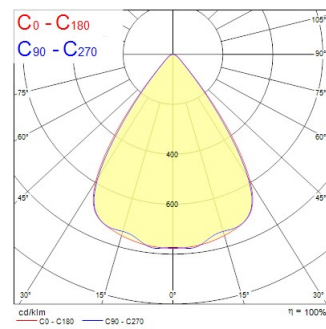

### Dimensions (mm)

### Photometrics

Distance [m]	Cone diameter [m]	Beam diameter [m]	Beam diameter [ft]	Illuminance [lx]
0.5	0.71 0.73	0.71 0.73	2.33 2.39	12778 3000 3000
1.0	1.42 1.46	1.42 1.46	4.66 4.78	3099 882 882
1.5	2.12 2.19	2.12 2.19	6.96 7.14	1354 794 794
2.0	2.83 2.92	2.83 2.92	9.26 9.54	787 211 211
2.5	3.54 3.65	3.54 3.65	11.56 11.91	491 138 138
3.0	4.25 4.38	4.25 4.38	13.86 14.34	341 84 84