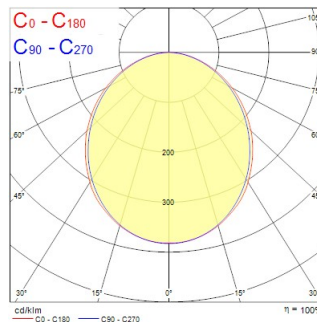

### Dimensions (mm)

### Photometrics

Distance [m]	Cone diameter [m]	Beam diameter [m]	Beam diameter [ft]	Illuminance [lx]
0.5	1.23	0.91	3.0	8570
	1.31	0.97	3.2	7050
1.0	2.45	1.82	6.0	1395
	2.62	1.94	6.4	1195
1.5	3.65	2.72	9.0	625
	3.92	2.91	9.6	525
2.0	4.90	3.64	12.0	349
	5.23	3.91	12.8	295
2.5	6.13	4.55	15.0	223
	6.54	4.88	16.0	185
3.0	7.36	5.49	18.0	155
	7.85	5.87	19.0	130