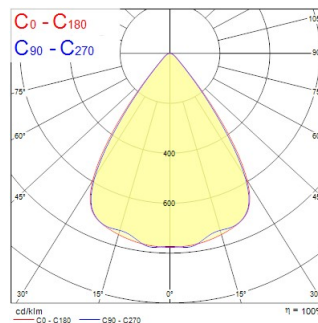

Technical Assets

Dimensions (mm)

Photometrics

Distance [m]	Cone diameter [m]	Beam diameter [m]	Beam diameter [ft]	Illuminance [lx]
0.5	0.71 0.73	0.71 0.73	2.33 2.39	2470 6700 6944
1.0	1.42 1.46	1.42 1.46	4.66 4.78	6177 1996 1930
1.5	2.13 2.19	2.13 2.19	7.00 7.17	2746 788 757
2.0	2.83 2.92	2.83 2.92	9.30 9.44	1544 454 439
2.5	3.54 3.65	3.54 3.65	11.60 11.77	988 271 262
3.0	4.25 4.38	4.25 4.38	13.90 14.11	688 198 192

Distance [m] Cone diameter [m] Beam diameter [m] Beam diameter [ft] Illuminance [lx]

— C0 - C180 (Half beam angle: 72.0°) — C90 - C270 (Half beam angle: 70.0°)

CONTINUUM PLUS 3.0 940 ST UGR D DALI EM W

Item No: 2064791