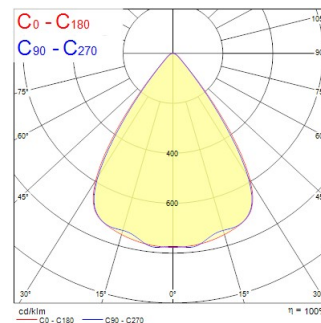

Technical Assets

Dimensions (mm)

Photometrics

Distance [m]	Cone diameter [m]	Beam diameter [m]	Beam diameter [ft]	Illuminance [lx]
0.5	0.71 0.73	0.71 0.73	2.33 2.39	2709 1419 1762
1.0	1.42 1.46	1.42 1.46	4.66 4.78	6780 1888 1790
1.5	2.12 2.19	2.12 2.19	6.99 7.14	3004 834 796
2.0	2.83 2.92	2.83 2.92	9.32 9.54	1890 484 445
2.5	3.54 3.65	3.54 3.65	11.65 11.94	1092 287 268
3.0	4.25 4.38	4.25 4.38	13.98 14.37	701 228 199

Distance [m] Cone diameter [m] Beam diameter [m] Beam diameter [ft] Illuminance [lx]

— C0 - C180 (Half beam angle: 72.0°) — C90 - C270 (Half beam angle: 70.0°)

CONTINUUM PLUS 3.3 940 ST UGR D DALI EM W

Item No: 2064831