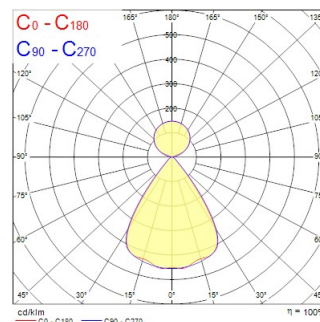

Technical Assets

Dimensions (mm)

Photometrics

Distance [m]	Cone diameter [m]	Beam diameter [m]	Illuminance [lx]
0.5	0.73	0.71	30054
			E171 36.1° 10273
			E170 35.3° 10232
1.0	1.46	1.42	9986
			E171 36.1° 2986
			E170 35.3° 2983
1.5	2.19	2.12	4296
			E171 36.1° 1188
			E170 35.3° 1183
2.0	2.92	2.83	2418
			E171 36.1° 852
			E170 35.3° 871
2.5	3.65	3.54	1547
			E171 36.1° 611
			E170 35.3° 629
3.0	4.38	4.25	1074
			E171 36.1° 438
			E170 35.3° 436

Distance [m] Cone diameter [m] Illuminance [lx]
 — C0 - C180 (Half beam angle: 72.6°)
 — C90 - C270 (Half beam angle: 72.2°)

CONTINUUM PLUS 4.8 940 CO UGR DI DALI EM W

Item No: 2065072

Concord

General data