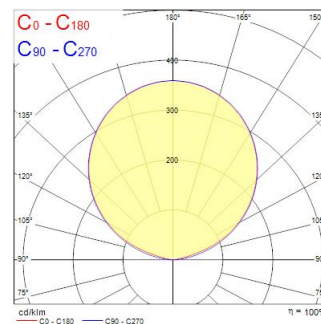

Photometrics

Distance [m]	Cone diameter [m]	Beam diameter [m]	Illuminance [lx]
3.0	5.93 5.76	E100° E100° E100°	96 9 9
2.5	7.44 7.30	E100° E100° E100°	131 12 12
2.0	8.95 8.84	E100° E100° E100°	214 19 19
1.5	11.46 11.33	E100° E100° E100°	380 33 33
1.0	14.98 14.82	E100° E100° E100°	886 78 78
0.5	29.96 29.64	E100° E100° E100°	3543 286 286

Distance [m] Cone diameter [m] Illuminance [lx]
— C0 - C180 (Half beam angle: 111.2°)
— C90 - C270 (Half beam angle: 112.2°)