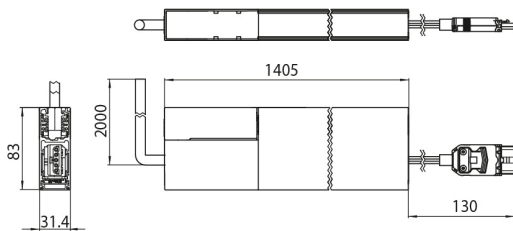

### Dimensions (mm)

### Photometrics

Distance [m]	Cone diameter [m]	Beam diameter [m]	Illuminance [lx]
3.0	5.93 5.76	E100° E100° E100°	96 9 9
2.5	7.44 7.30	E100° E100° E100°	131 12 12
2.0	8.95 8.84	E100° E100° E100°	214 19 19
1.5	11.46 11.33	E100° E100° E100°	380 33 33
1.0	14.98 14.82	E100° E100° E100°	886 78 78
0.5	29.96 29.64	E100° E100° E100°	3543 286 286

## Physical data

Housing colour	Black
IP rating	IP20
IK rating	IK02
Nominal Product Length (mm)	1405
Nominal Product Width (mm)	31.4
Nominal Product Height (mm)	83
Weight (kg)	4.0